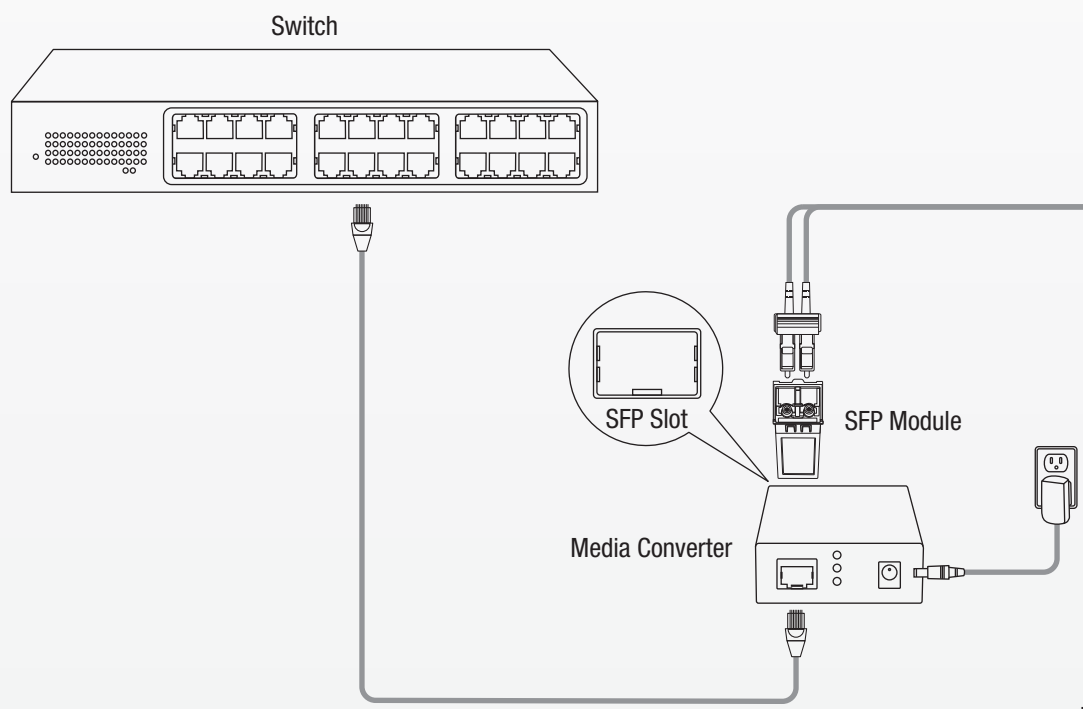

Quick Installation Guide

1000BASE-T to SFP Fiber Media Converter

TFC-GSFP

100BASE-T to SFP Fiber Media Converter

TFC-FSFP