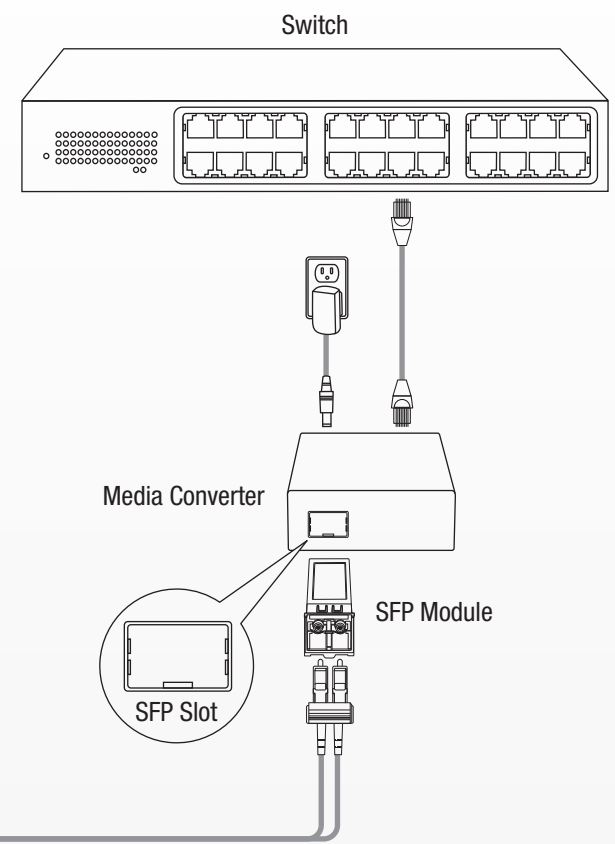

Quick Installation Guide

1000BASE-T to SFP Fiber Media Converter

TFC-GSFP

100BASE-T to SFP Fiber Media Converter

TFC-FSFP